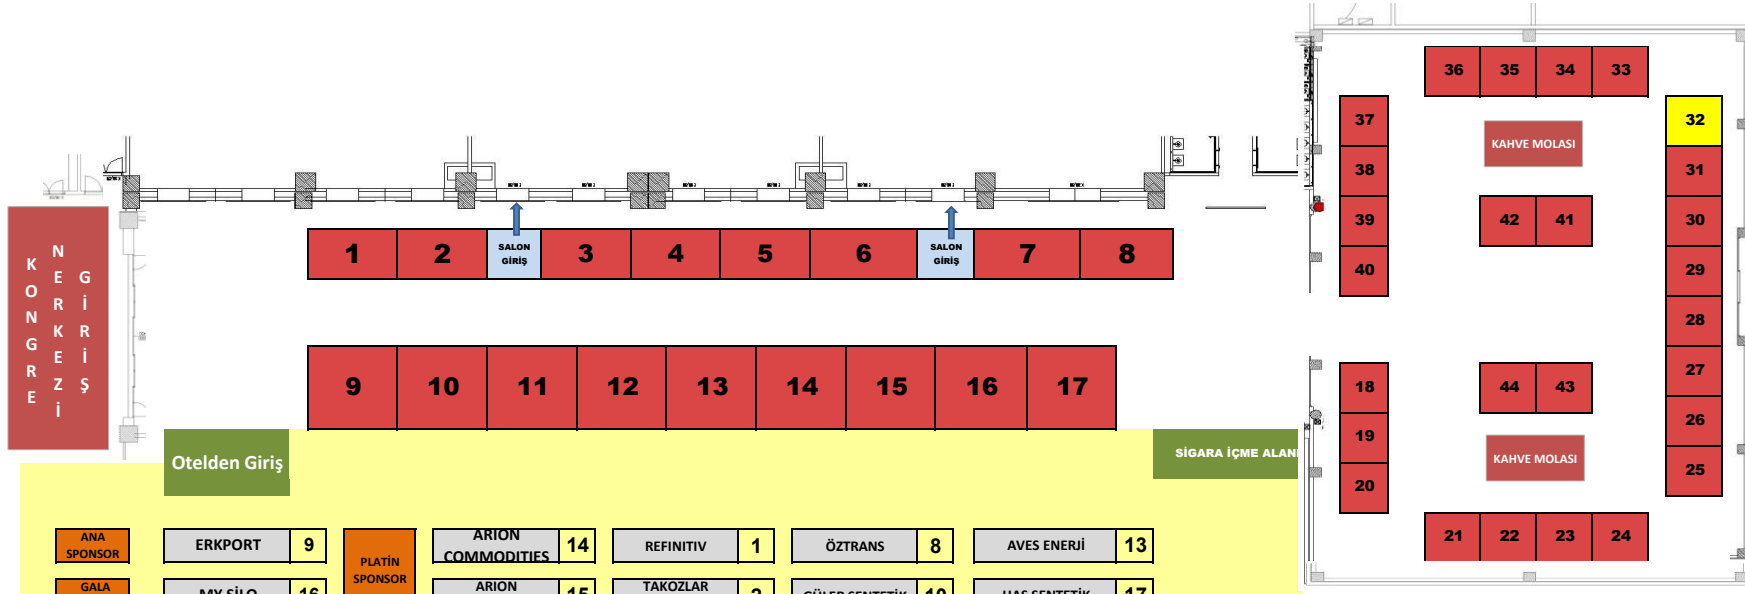

STAND PLANI

Otelden Giriş

SİGARA İÇME ALANI

ANA SPONSOR	ERKPORT	9	PLATİN SPONSOR	ARION COMMODITIES	14	REFINITIV	1	ÖZTRANS	8	AVES ENERJİ	13
GALA SPONSORU	MY SİLO	16		ARION COMMODITIES	15	TAKOZLAR MAKİNA	2	GÜLER SENTETİK	10	HAS SENTETİK	17
AÇILIŞ SPONSORU	ASTON	5	ALTIN SPONSOR	ALTINBİLEK	4	YEMTAR	3	ARTPACK AMBALAJ	11		
17. YIL ÖZEL SPONSORU	IDMA	6	GÜMÜŞ SPONSOR	BUHLER	29	MALATYA SENTETİK	7	PRIME TRADING	12		

GÖKNUR GRAIN	18	22	ANAMED	EVA	26	31	GAİB	ABDİOĞULLARI	35	39	TOPFRAME	ANA MILLING	43	3X3	18-44 Nolu S.
GÖKNUR GRAIN	19	23	İŞIKLAR AMBALAJ	ERKAYA	27	32		PROGEN	36	40	RÖNESANS OTOMASYON	ABP GIDA	44	3X5	1,2,3,4,5,7,8 Nolu S.
GÖKNUR GRAIN	20	24	CONTROL UNION	TMO	28	33	UPL	MARTI MÜHENDİSLİK	37	41	ENDUSTRIYEL ELEKTRİK			3X6	6 Nolu Stand
ALAPROS	21	25	PERKIN ELMER	MSC LOJİSTİK	30	34	MEKO	GÜLSAN SENTETİK	38	42	TEKNOSİN			5X5	9-17 Nolu S.